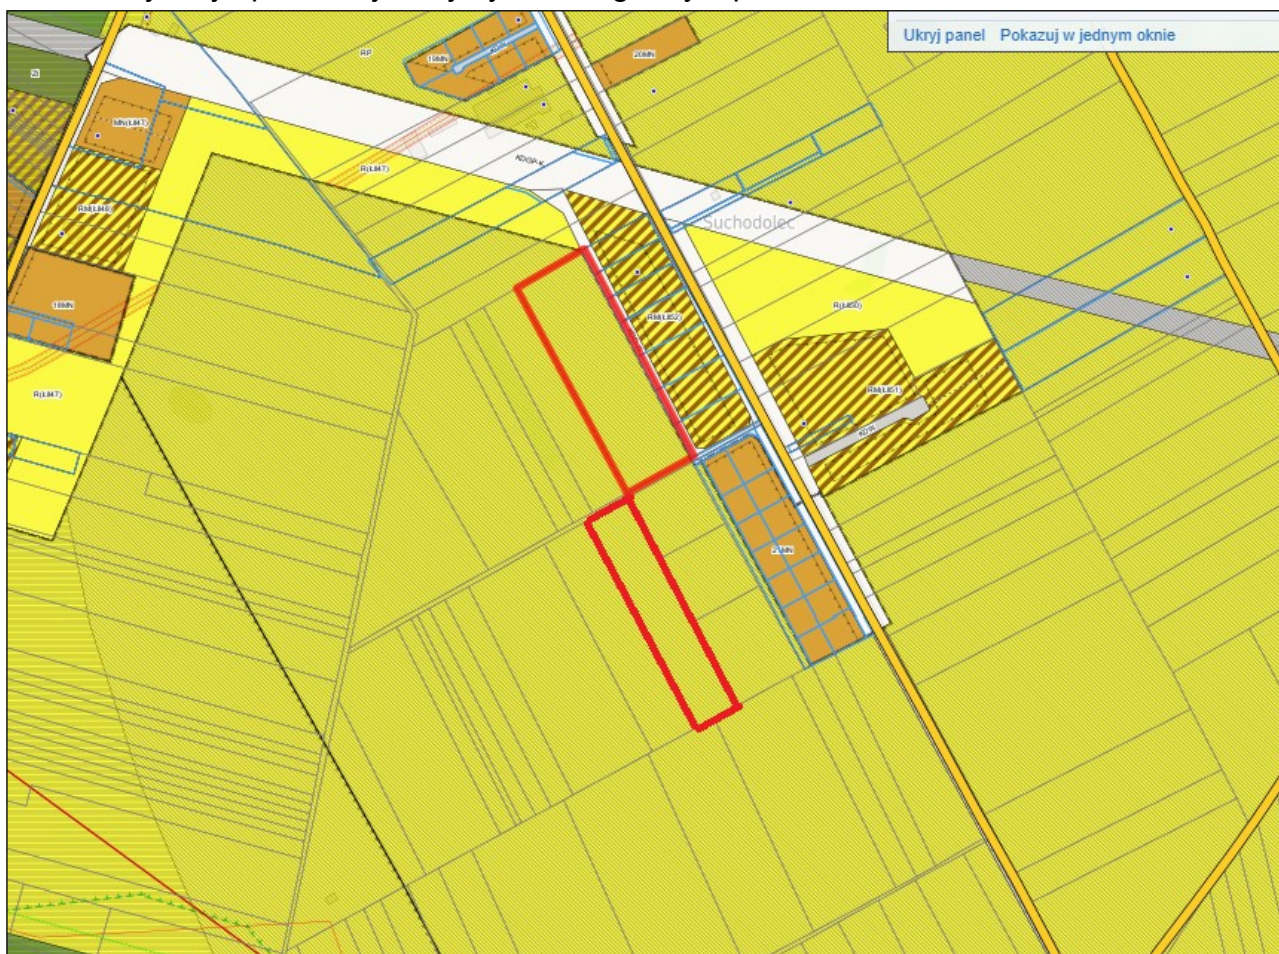

Księga wieczysta **LU11/00038868/5**

Oznaczenie w ewidencji gruntów i budynków:

- działka nr 688 o powierzchni 2,0000 ha, sklasyfikowana jako grunt orny klasy IVb, V;
- działka nr 695 o powierzchni 1,2400 ha, sklasyfikowana jako grunt orny klasy IVa, IVb;
położone w obrębie 17 – Łuszczów II, arkusz mapy 2.

Przeznaczenie w planie zagospodarowania przestrzennego:

Zgodnie z miejscowym planem ogólnym zagospodarowania przestrzennego Gminy Wólka, zatwierdzonego uchwałą Nr XXXIII/269/2001 z dnia 28.12.2001r. w sprawie miejscowego planu zagospodarowania przestrzennego gminy Wólka wraz z późn. zm. i ogłoszoną w Dzienniku Urzędowym Woj. Lubelskiego Nr 14 poz. 430 z dn. 05.03.2002r., działki nr 688 i 695 w Łuszczowie II położone są na terenie oznaczonym symbolem RP i przeznaczonym pod uprawy polowe bez prawa nowej zabudowy, ponadto działka nr 688 dodatkowo w części przeznaczona jest pod drogi gminne KDD-G.

Faktyczny sposób wykorzystywania zgodny z przeznaczeniem.

Działki położone w południowej części Łuszczowa Drugiego, w sąsiedztwie terenów wsi Janowice w gminie Milejów. Dojazd drogą powiatową łączącą Łuszczów z Trzeszkowicami, następnie drogą gminną gruntową. Działki przylegają do drogi dojazdowej jednym z krótszych boków. Sąsiedztwo stanowią użytki rolne oraz tereny rozproszonej zabudowy mieszkaniowej rozciągniętej wzdłuż drogi powiatowej.

Działka Nr 688 o powierzchni 2,00 ha jednonżytkowa, sklasyfikowana jako grunt orny klasy IVb i V. Działka o kształcie zbliżonym do prostokąta o wymiarach boków szerokość około 80m, długość około 250m, zorientowana na osi północny-wschód – południowy zachód. Teren nieznacznie połałdowany.